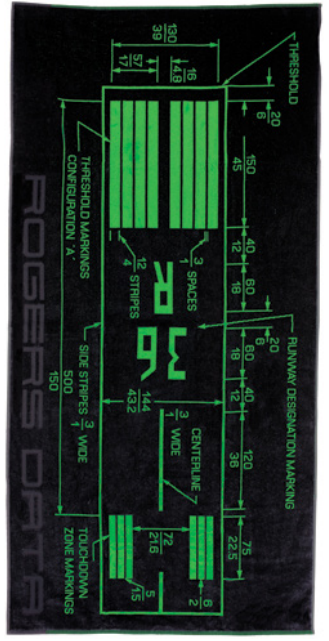

BEACH TOWEL

Runway Markings | Departure Screen

€ 39,90

ROGERS DATA

FLIGHT	DESTINATION	GATE	AIRCRAFT TYPE
OS 0097	MIAMI	G21	B767-300 Winglets
OS 0571	GENEVA	F06	Regionaljet 900
TG 0937	BANGKOK	G03	B787-8 Dreamliner
LG 8852	LUXEMBOURG	C72	DeHavilland DHC-8
KL 1848	AMSTERDAM	C40	B737-800
KE 9575	SEOUL ICN	T03	B777-200 Car90
EK 0128	DUBAI	D25	A380-800
RJ 0128	AMMAN	C71	A321 Sharklets
DY 1633	OSLO	C39	B737 max
A3 0863	ATHENS	C35	A320 neo