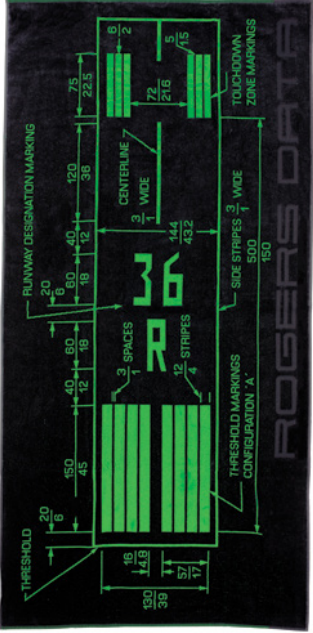

BEACH TOWEL

Runway Markings | Departure Screen

€ 39,90

ROGERS DATA

FLIGHT	DESTINATION	GATE	AIRCRAFT TYPE
OS 0097	MIAMI	G21	B767-300 Winglets
OS 0571	GENEVA	F06	Regionaljet 900
TG 0937	BANGKOK	G03	B787-8 Dreamliner
LG 8852	LUXEMBOURG	C72	DeHavilland DHC-8
KL 1848	AMSTERDAM	C40	B737-800
KE 9575	SEOUL ICN	T03	B777-200 Car90
EK 0128	DUBAI	D25	A380-800
RJ 0128	AMMAN	C71	A321 Sharklets
DY 1633	OSLO	C39	B737 max
A3 0863	ATHENS	C35	A320 neo